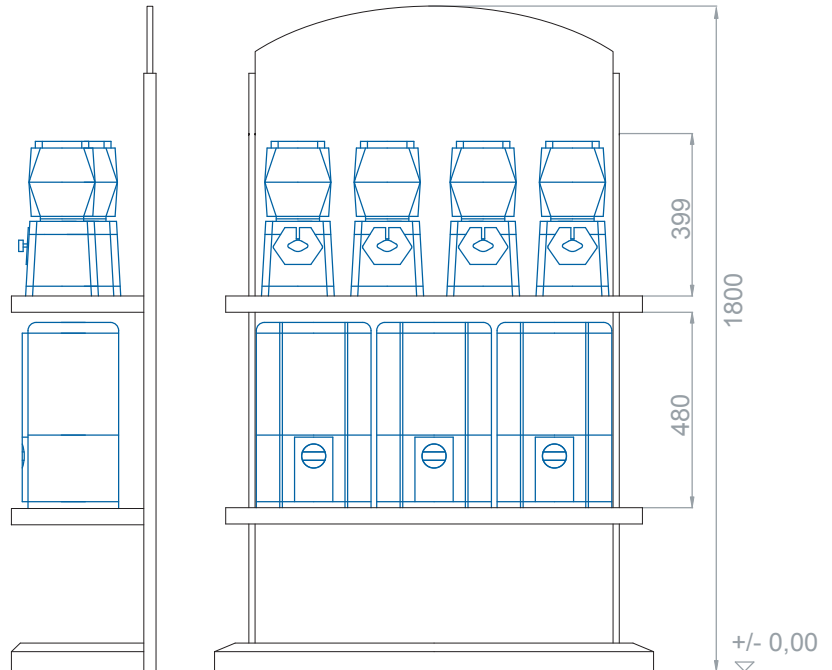

Ansicht von oben

→ 2er S-Form

Ansicht von oben

→ 3er S-Form

Ansicht von oben

→ Automaten Bemessung

Ansichten von oben, seitlich, frontal

→ Gewicht Candy Planet

125 kg (Gewicht ohne Automaten)