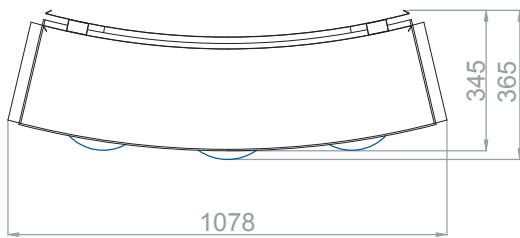

Ansicht von oben

→ 2er S-Form

Ansicht von oben

→ 3er S-Form

Ansicht von oben

→ Automaten Bemessung

Ansichten von oben, seitlich, frontal

→ Gewicht Candy Planet

125 kg (Gewicht ohne Automaten)