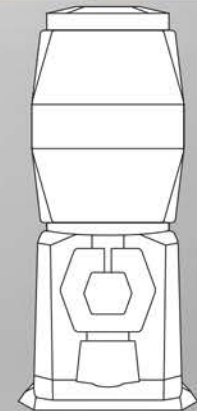

STANDARD AUTOMATEN

Warenautomaten
SCHWARZ

STANDARD AUTOMATEN

FÜLLUNGEN UND BEMESSUNGEN

→ Standard small

Breite: 18 cm	Höhe: 40 cm
Tiefe: 18 cm	Gewicht: 2,4 kg*

→ Standard medium

Breite: 18 cm	Höhe: 48 cm
Tiefe: 18 cm	Gewicht: 2,65 kg*

→ Standard large

Breite: 18 cm	Höhe: 57 cm
Tiefe: 18 cm	Gewicht: 2,8 kg*

*Gewichtangabe: Automaten ohne Füllung

Warenautomaten
SCHWARZ