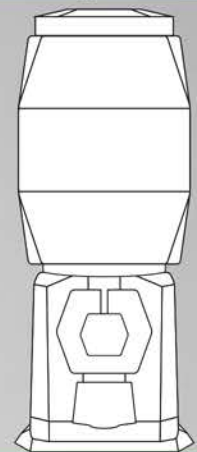

STANDARD AUTOMATEN

Warenautomaten
SCHWARZ

STANDARD AUTOMATEN

FÜLLUNGEN UND BEMESSUNGEN

→ Standard small

Breite: 18 cm	Höhe: 40 cm
Tiefe: 18 cm	Gewicht: 2,4 kg*

→ Standard medium

Breite: 18 cm	Höhe: 48 cm
Tiefe: 18 cm	Gewicht: 2,65 kg*

→ Standard large

Breite: 18 cm	Höhe: 57 cm
Tiefe: 18 cm	Gewicht: 2,8 kg*

*Gewichtangabe: Automaten ohne Füllung

Warenautomaten
SCHWARZ