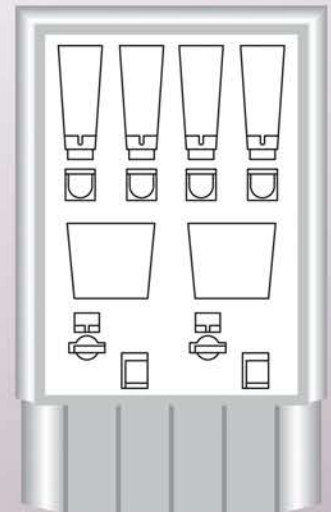

FUTURA

→ designed by KISKA

→ **F3**

Breite..... 58 cm
Höhe..... 153 cm
Tiefe..... 26 cm
Gewicht..... 135 kg*

→ **F6**

Breite..... 93 cm
Höhe..... 153 cm
Tiefe..... 26 cm
Gewicht..... 244 kg*

*Gewichtangabe: Gehäuse ohne Automaten