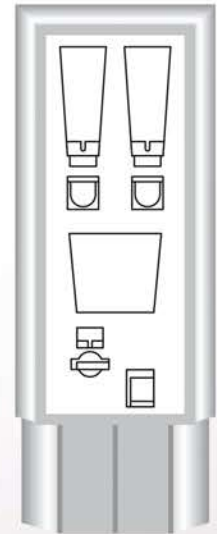

FUTURA

→ designed by KISKA

→ **F3**

Breite..... 58 cm
Höhe..... 153 cm
Tiefe..... 26 cm
Gewicht..... 135 kg*

→ **F6**

Breite..... 93 cm
Höhe..... 153 cm
Tiefe..... 26 cm
Gewicht..... 244 kg*

*Gewichtangabe: Gehäuse ohne Automaten